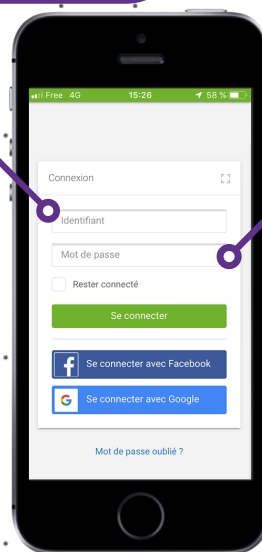

NOUVEAU

L'APPLICATION WELCOOP LOGISTIQUE

L'application entièrement **GRATUITE** et dédiée **EXCLUSIVEMENT** aux clients de la société Welcoop Logistique et de ses laboratoires partenaires.

Elle vous permet de suivre en temps réel vos commandes et vos factures; d'obtenir des actualités de vos laboratoires; de générer des duplicata de factures, de suivre vos relations commerciales...

COMMENT SE CONNECTER ?

Application destinée
aux clients Welcoop Logistique

1

TÉLÉCHARGEZ DÈS À PRÉSENT

APPLI
GRATUITE

2

Renseignez votre
identifiant :
"EVR-0000000"
Il s'agit d'ajouter
le **CIP** (code
préfectoral) de
votre pharmacie.