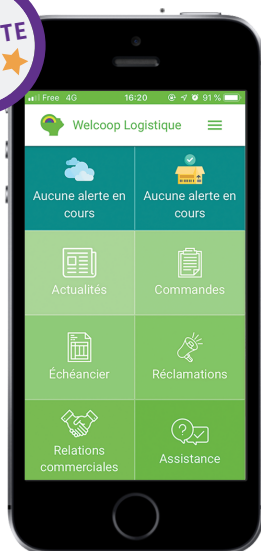

NOUVEAU

L'APPLICATION WELCOOP LOGISTIQUE

L'application entièrement **GRATUITE** et dédiée **EXCLUSIVEMENT** aux clients de la société Welcoop Logistique et de ses laboratoires partenaires.

Elle vous permet de suivre en temps réel vos commandes et vos factures; d'obtenir des actualités de vos laboratoires; de générer des duplicata de factures, de suivre vos relations commerciales...

COMMENT SE CONNECTER ?

Application destinée
aux clients Welcoop Logistique

1

TÉLÉCHARGEZ DÈS À PRÉSENT

APPLI
GRATUITE

2

Renseignez votre
identifiant :
"EVR-0000000"
Il s'agit d'ajouter
le **CIP** (code
préfectoral) de
votre pharmacie.